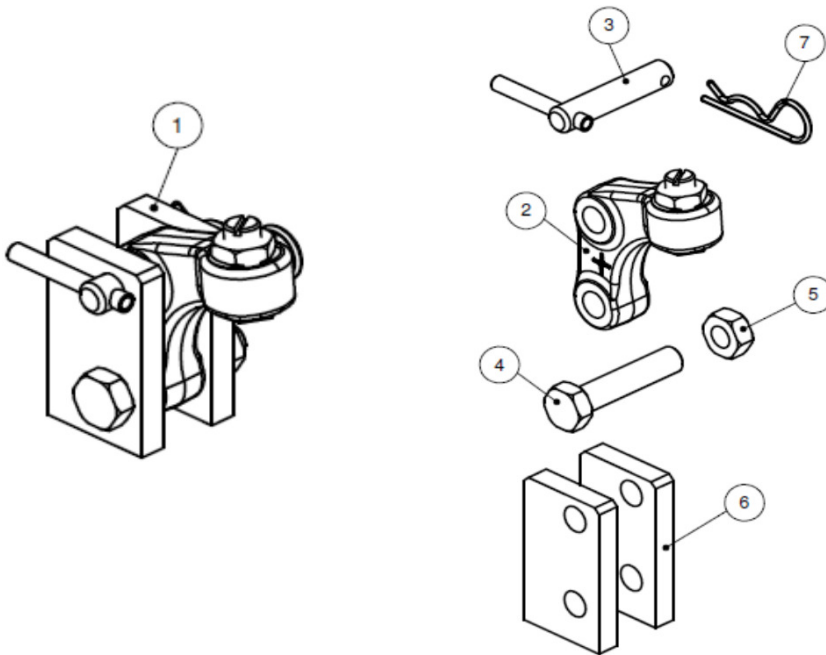

ERSATZTEILLISTE K50 / SPARE PART LIST K50
 für K50 Systeme - Verriegelung / Niederhalter / Zubehör
 for K50 ball systems - locking / keeper / attachments

Pos.	Art.Nr.	Bezeichnung / Name
1	02.481.307	Verriegelung komplett K50 / locking complete K50
2	02.481.309	Niederhalter K50 / keeper K50
3	10.441.211.0	Absteckbolzen / locking bolt
4	20.105.090	SK-Schraube M14x65 / screw M14x65
5	20.120.141	Mutter M14 / nut M14
6	10.308.210.0	Platte / plate
7	20.171.031	Federvorstecker / R-clip

8	10.323.175.0	Niederhalter lose / keeper loose
9	10.953.000.2	Einstellschraube M14x35 / adjusting screw M14x35
10	20.120.148	Mutter flach M14x1,5 / nut flat M14x1,5